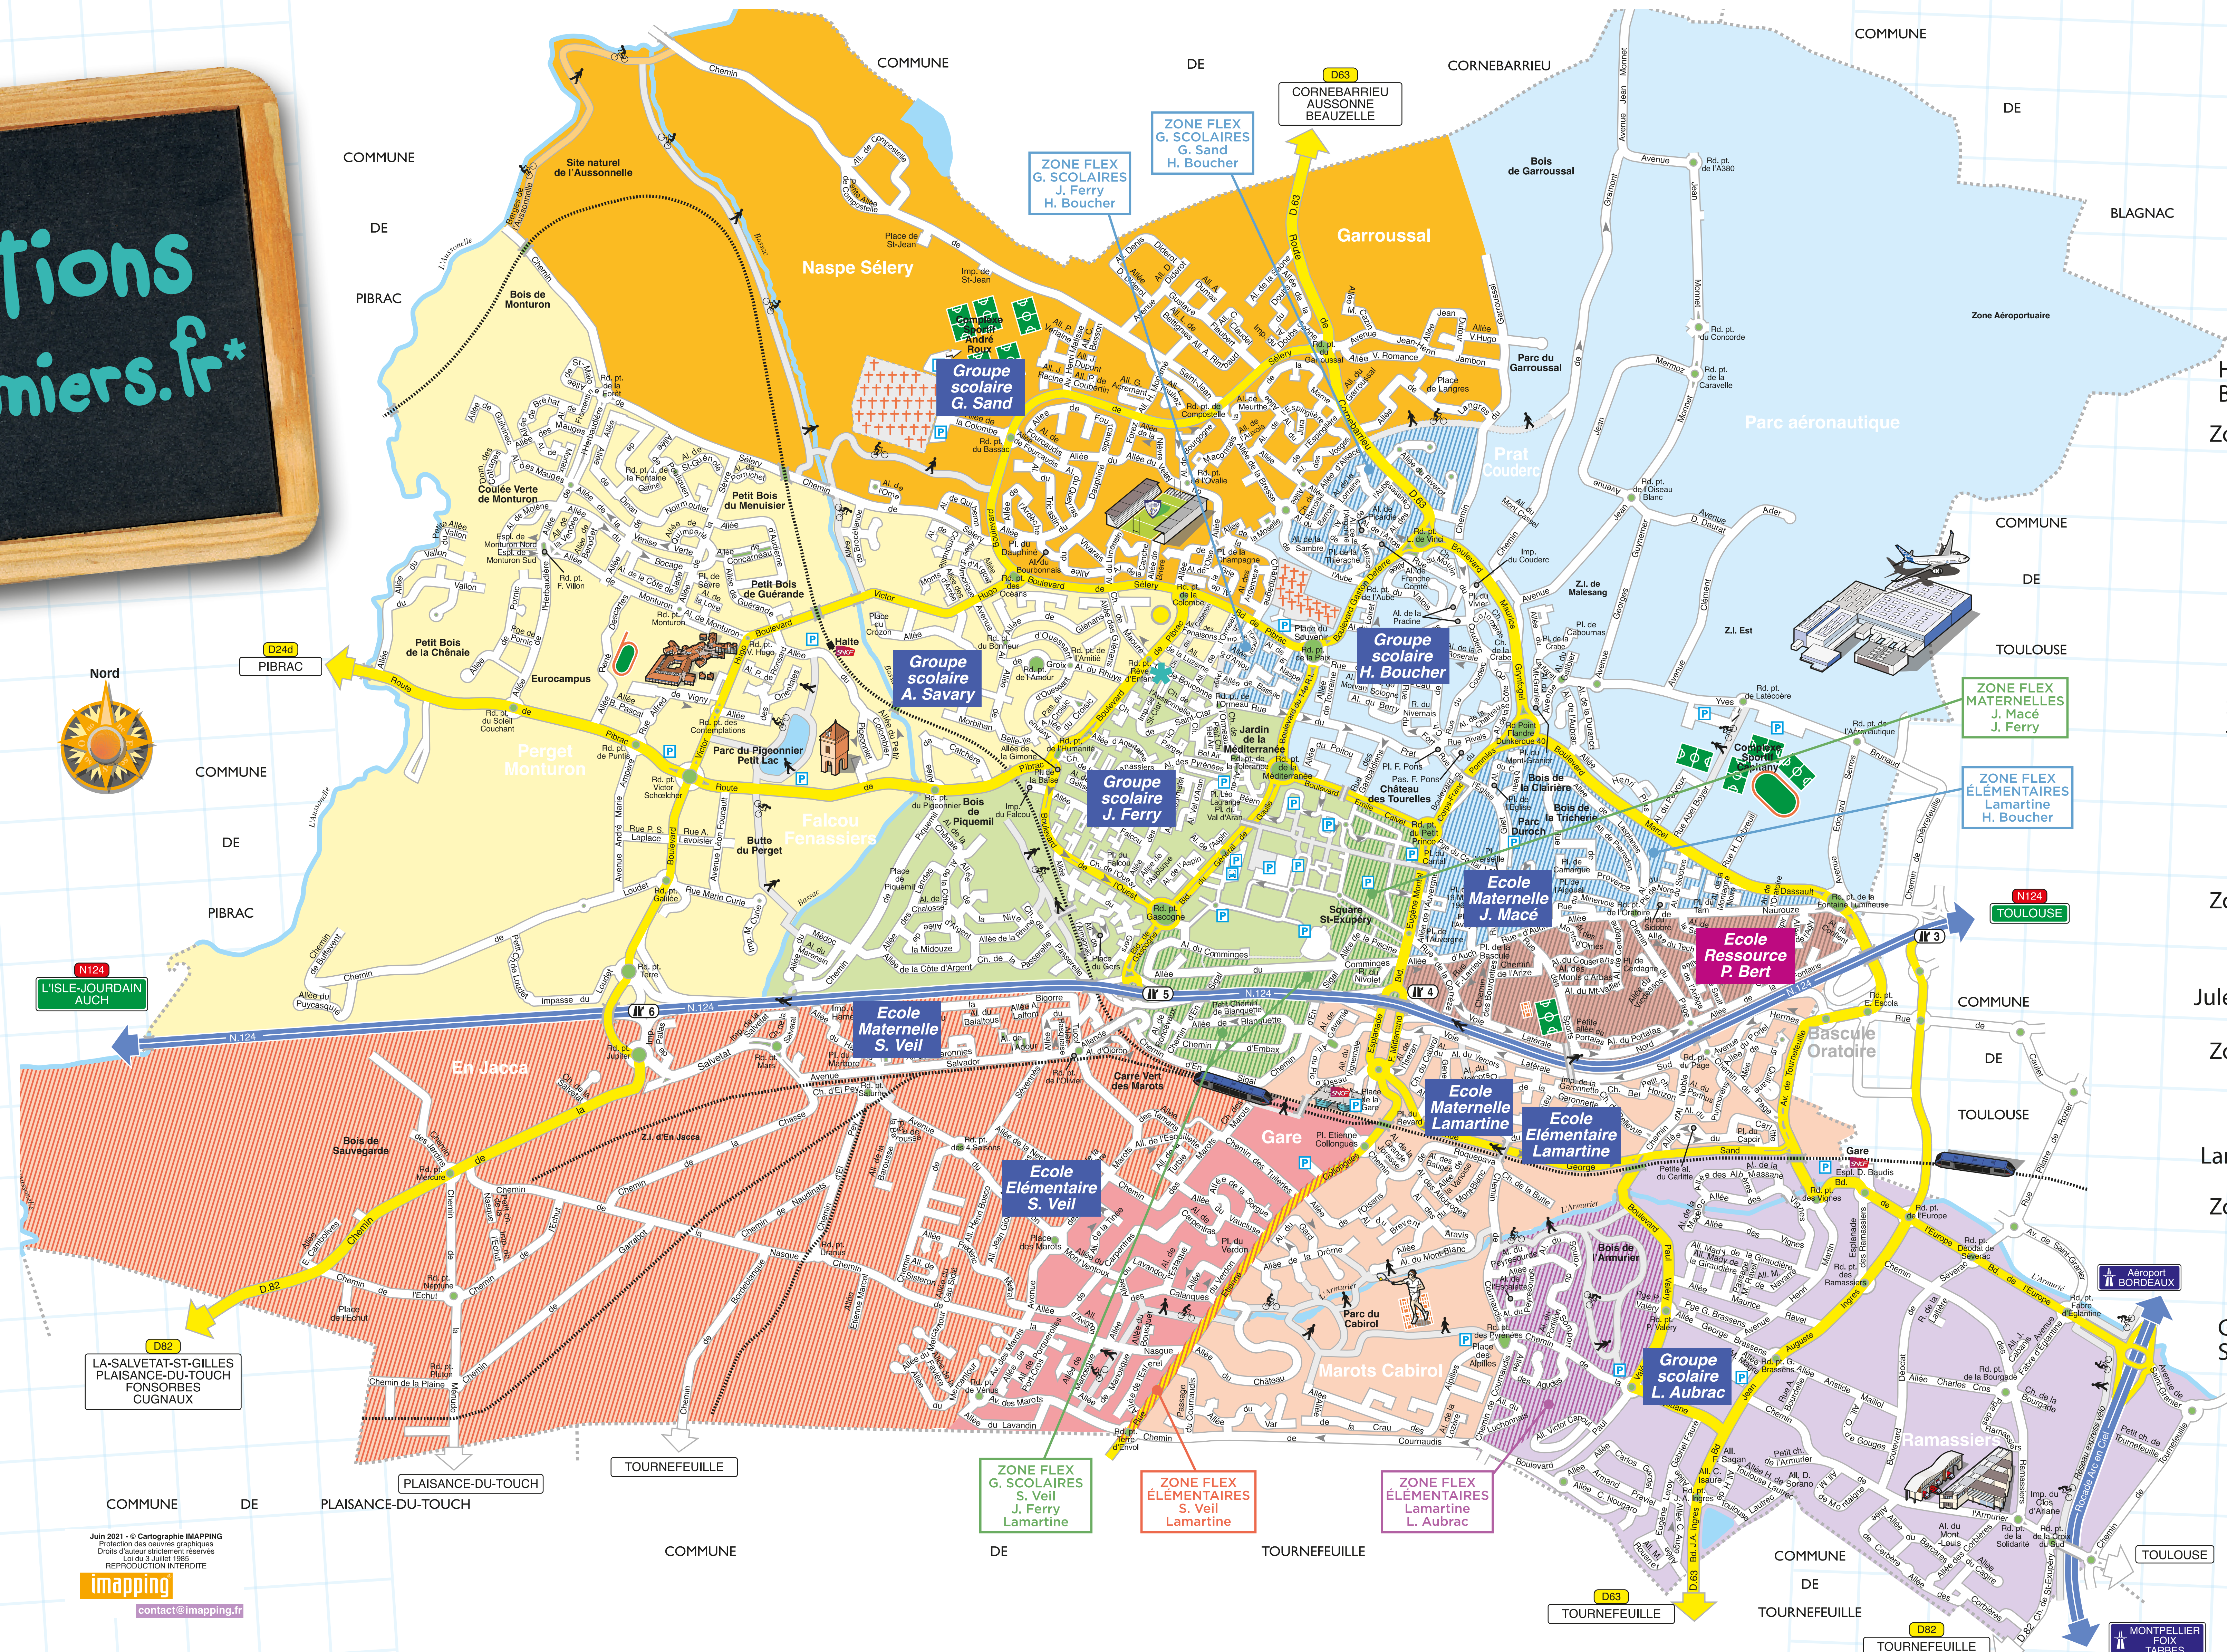

Carte des périmètres scolaires

ÉCOLES ÉLÉMENTAIRES ET MATERNELLES DE COLOMIERS

ÉLÉMENTAIRE	MATERNELLE
Hélène-Boucher Zone flex	Hélène-Boucher Jean-Macé
Alain-Savary	Alain-Savary
Simone-Veil	Simone-Veil Lamartine
Lucie-Aubrac Zone flex	Lucie-Aubrac Lamartine
Jules-Ferry Zone flex	Jules-Ferry Zone flex
Lamartine Zone flex	Lamartine Jean-Macé
George-Sand	George-Sand

imapping
contact@imapping.fr

* Formulaire d'inscription : mes-demarches/education/pre-inscriptions-scolaires-nouveaux-arrivants-et-petite-section-maternelle-sans-fratrie-scolarisee-1411.html