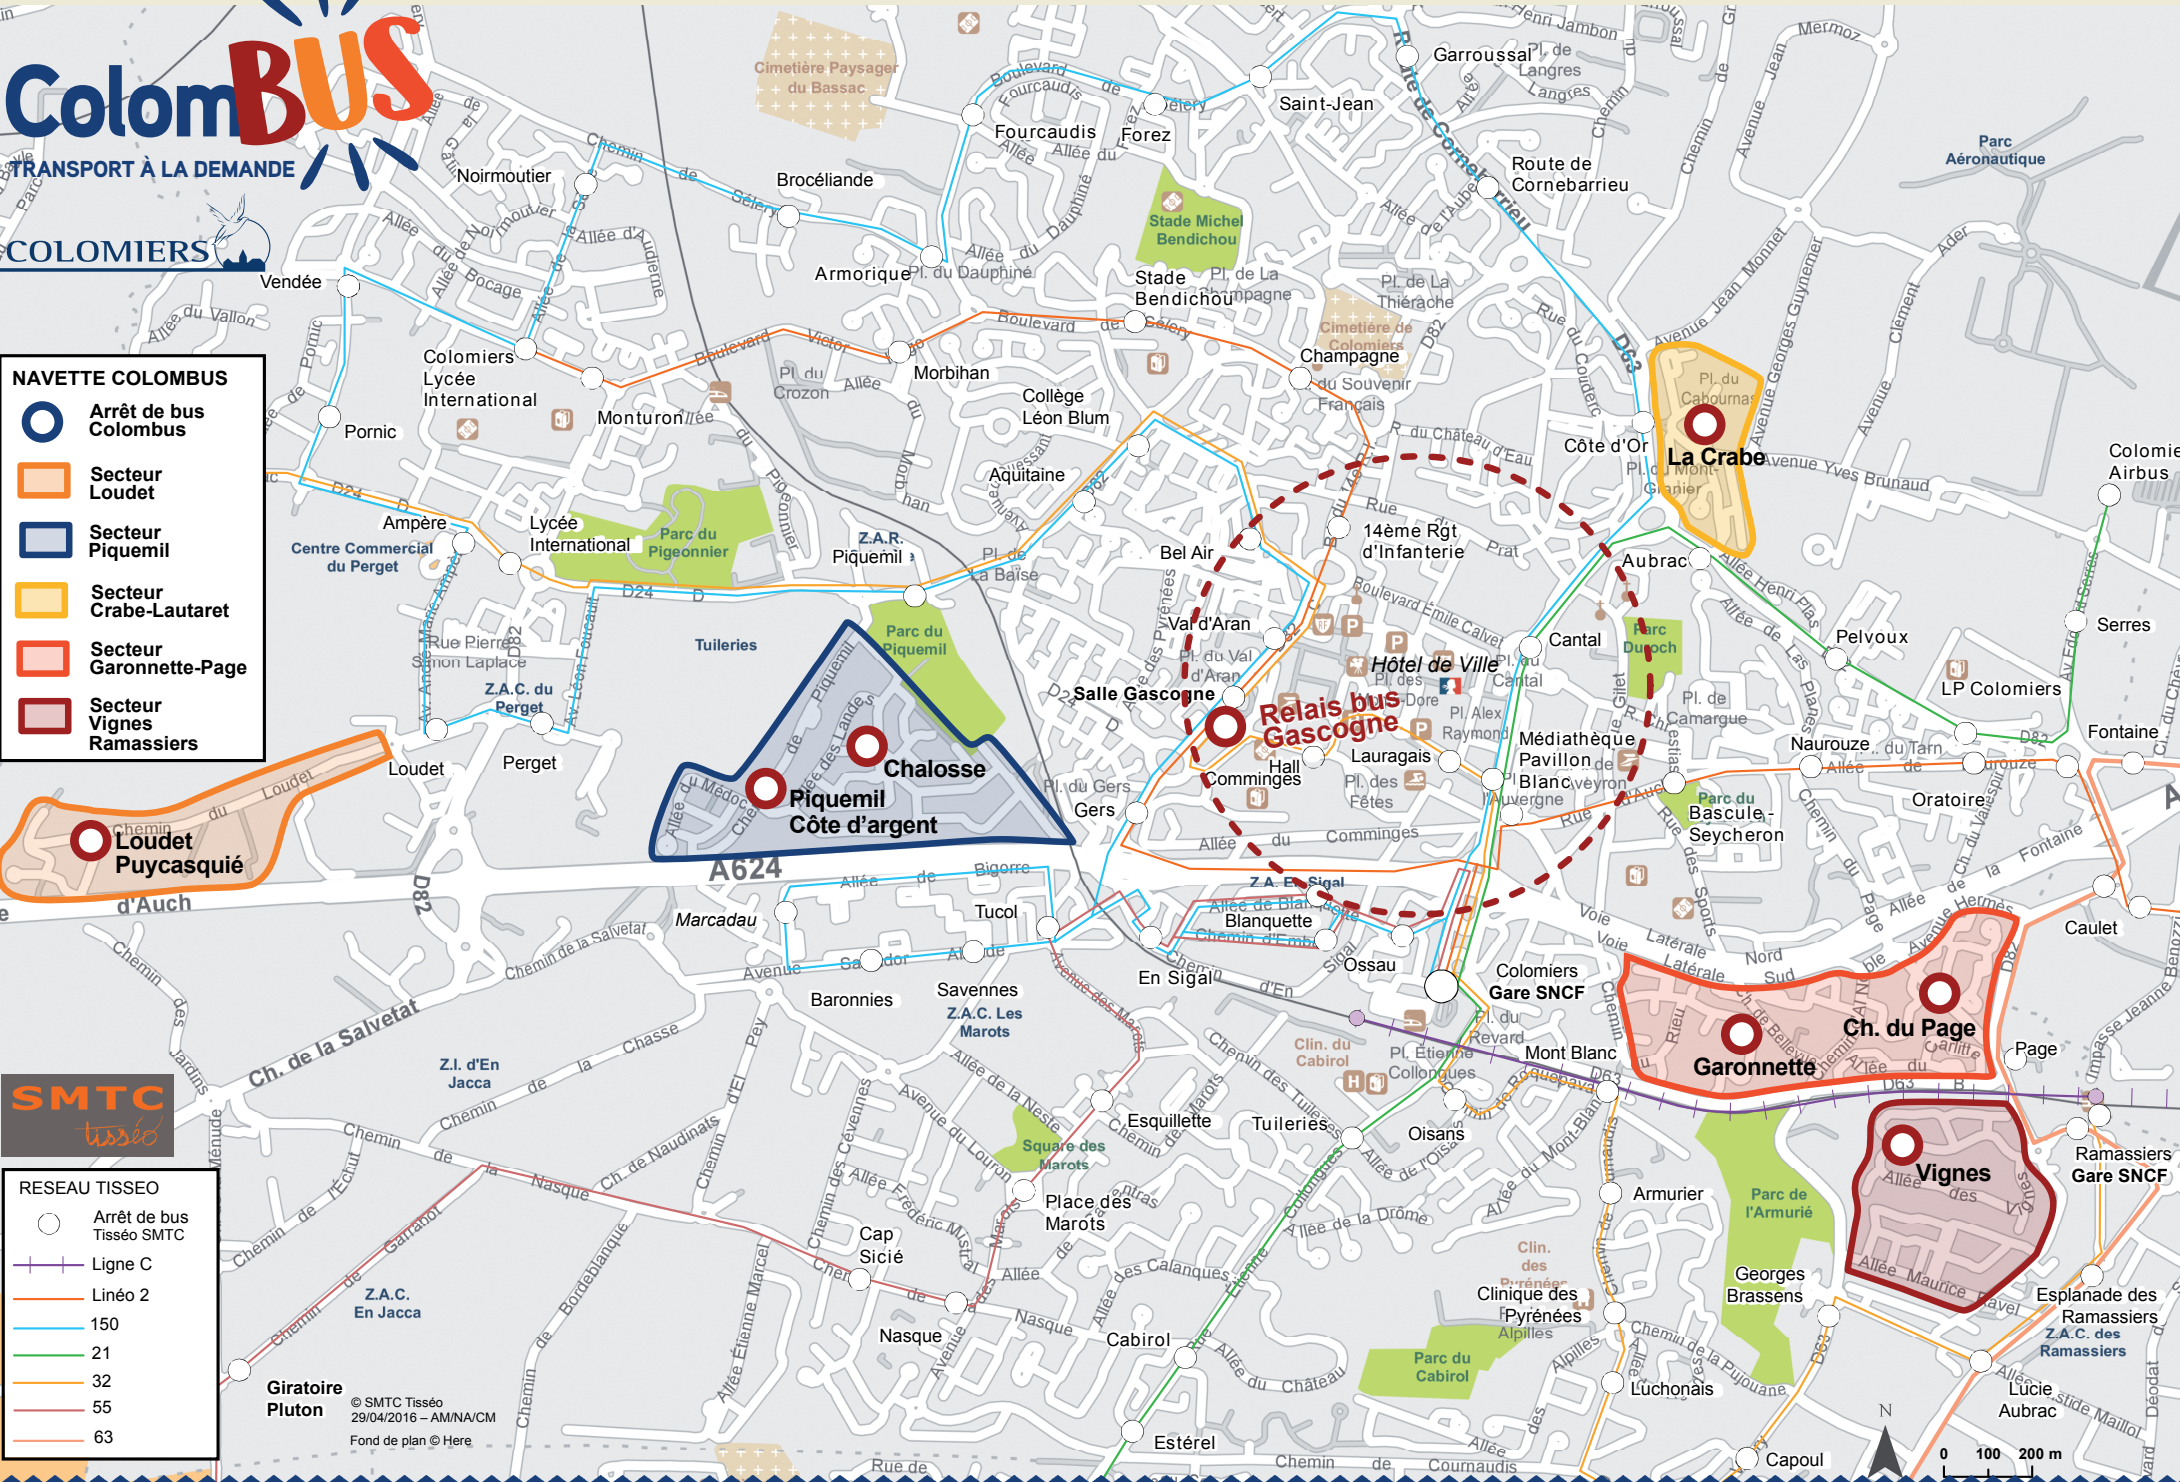

RETOUR.
RELAIS BUS GASCOGNE direction SECTEUR

| DÉPART GASCOGNE | ARRIVÉE | ARRÊT | SECTEUR |
|-----------------|---------|-------------|-----------------|
| 10h35 | 10h50 | Piquemil | Piquemil |
| | 10h55 | Chalosse | |
| 11h00 | 11h15 | Garonnette | Garonnette-Page |
| | 11h20 | Ch. du Page | |
| 11h35 | 11h50 | La Crabe | Crabe-Lautaret |
| 12h05 | 12h25 | Loudet | Loudet |
| 12h35 | 12h45 | Vignes | Ramassiers |

Le Colombus est une navette à la demande réservée aux + de 65 ans habitant les quartiers de Colomiers des Vignes (Ramassiers), Garonnette-Page, Piquemil, Crabe-Lautaret et Loudet.

Ce nouveau de transports fonctionne les mardis, jeudis, samedis matin de 8h à 12h30 et dessert le centre-ville (Relais bus Gascogne) à proximité des services et commerces, notamment le marché de plein vent (jeudis et samedis matin, place du Languedoc).

☎ **05 61 15 22 26** ☎
www.ville-colomiers.fr

La nouvelle aide
mobilité des SENIORS

PLAN-HORAIRES ●●

- NAVETTE COLOMBUS**
- Arrêt de bus Colombus
 - Secteur Loudet
 - Secteur Piquemil
 - Secteur Crabe-Lautaret
 - Secteur Garonnette-Page
 - Secteur Vignes Ramassiers

- SMTC Tisséo**
- RESEAU TISSEO**
- Arrêt de bus Tisséo SMTC
 - Ligne C
 - Linéo 2
 - 150
 - 21
 - 32
 - 55
 - 63

© SMTC Tisséo
29/04/2016 - AM/NA/CM
Fond de plan © Here