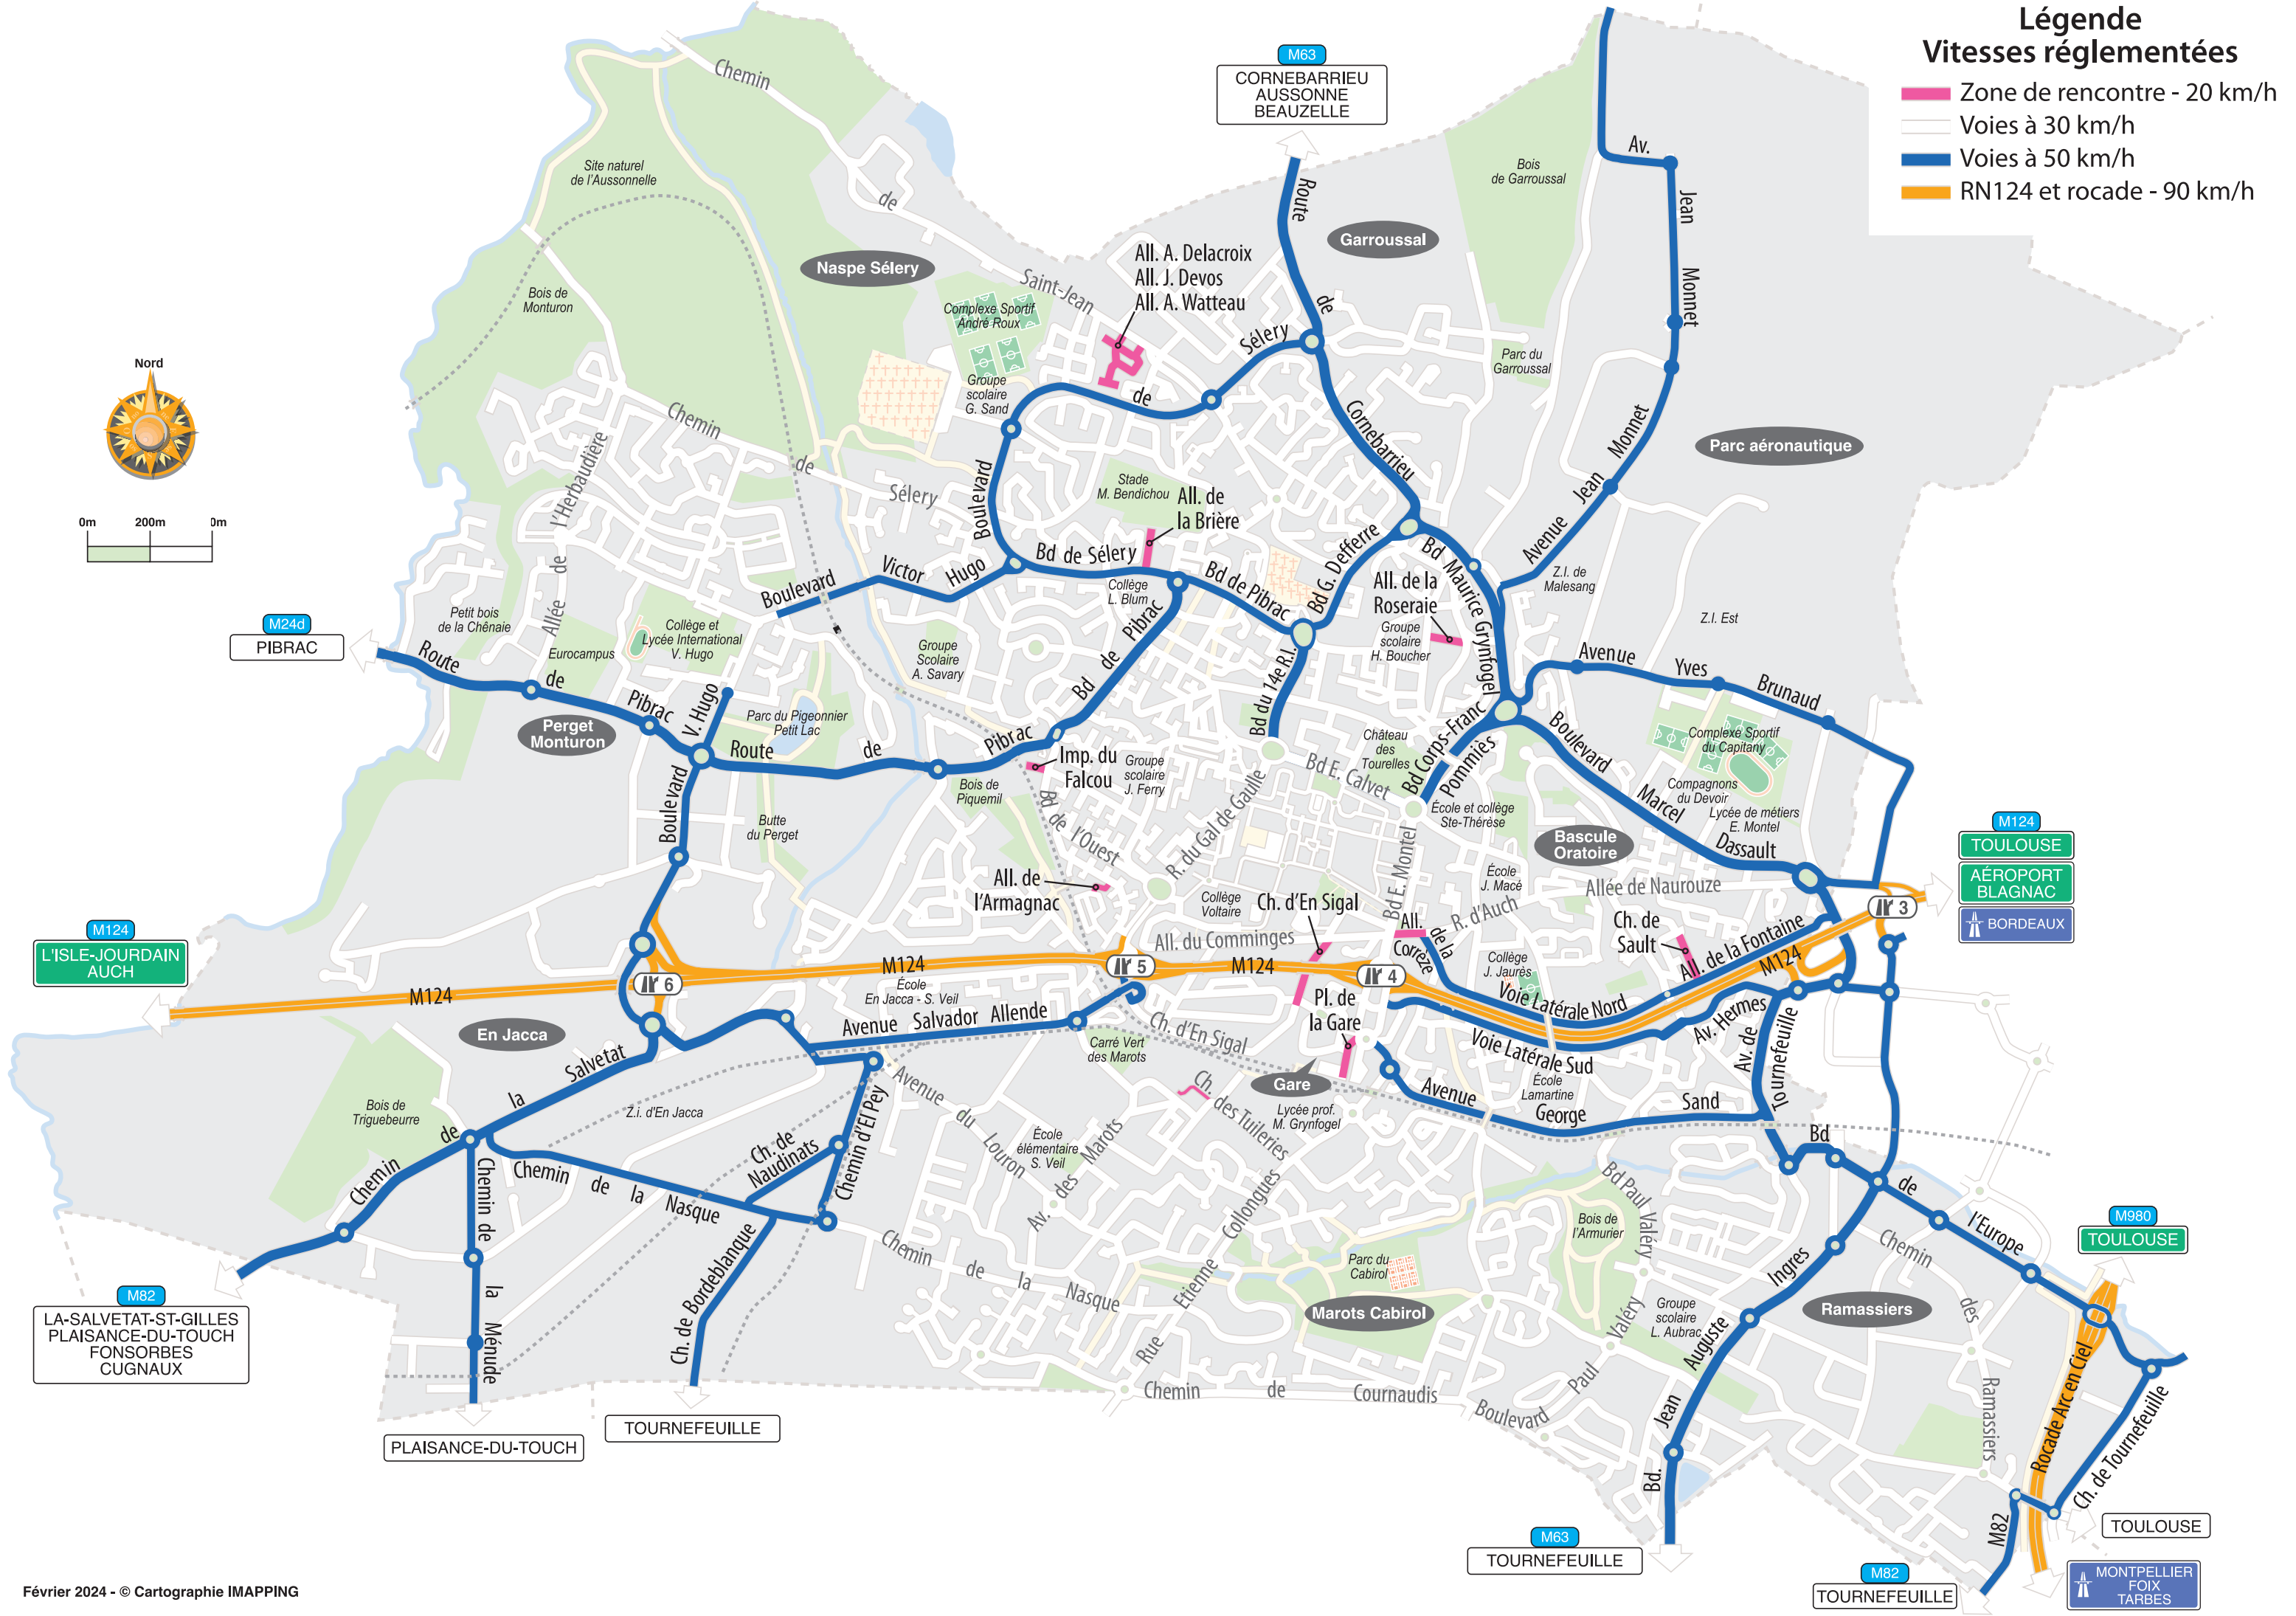

Légende Vitesses réglementées

- Zone de rencontre - 20 km/h
- Voies à 30 km/h
- Voies à 50 km/h
- RN124 et rocade - 90 km/h

M24d
PIBRAC

M124
L'ISLE-JOURDAIN
AUCH

M82
LA-SALVETAT-ST-GILLES
PLAISANCE-DU-TOUCH
FONSORBES
CUGNAUX

PLAISANCE-DU-TOUCH

TOURNEFEUILLE

M63
TOURNEFEUILLE

M82
TOURNEFEUILLE

M124
TOULOUSE
AÉROPORT
BLAGNAC
BORDEAUX

M980
TOULOUSE

M82
MONTPELLIER
FOIX
TARBES