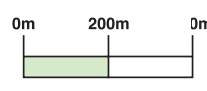

Légende Vitesses réglementées

- Zone de rencontre - 20 km/h
- Voies à 30 km/h
- Voies à 50 km/h
- RN124 et rocade - 90 km/h

M24d
PIBRAC

M124
L'ISLE-JOURDAIN
AUCH

M82
LA-SALVETAT-ST-GILLES
PLAISANCE-DU-TOUCH
FONSORBES
CUGNAUX