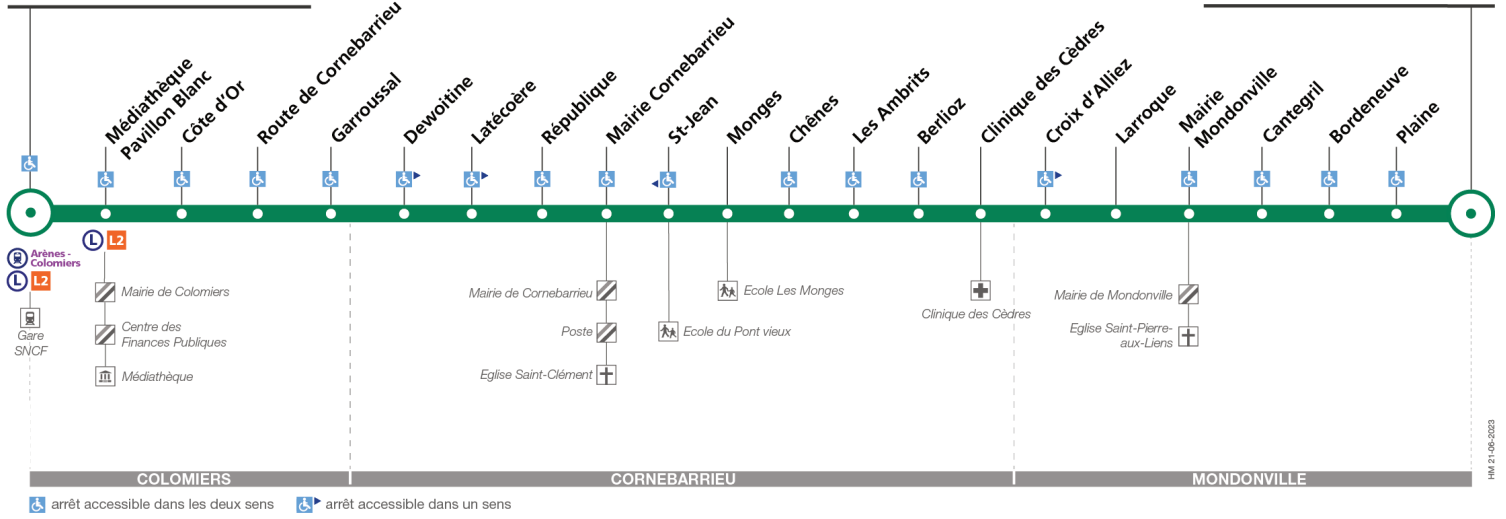

75

Direction Mondonville Moulis

du 4 septembre 2023
au 1 septembre 2024

Colomiers Gare SNCF

Mondonville Moulis

Lundi à vendredi

Colomiers Gare SNCF	05:50	06:10	06:40	07:10	07:45	08:20	08:55	09:40	10:50	12:00	13:05	14:40	15:50	16:15	16:50	17:25	17:55	18:25	18:55	19:45	20:50
Route de Cornebarrieu	05:56	06:16	06:47	07:17	07:52	08:27	09:02	09:47	10:55	12:05	13:10	14:45	15:55	16:22	16:57	17:32	18:02	18:32	19:02	19:52	20:57
Mairie Cornebarrieu	06:08	06:28	07:00	07:30	08:05	08:39	09:14	09:58	11:04	12:14	13:19	14:54	16:04	16:34	17:11	17:48	18:18	18:47	19:14	20:04	21:09
Monges	06:10	06:30	07:02	07:32	08:07	08:41	09:16	10:00	11:06	12:16	13:21	14:56	16:06	16:37	17:14	17:51	18:21	18:49	19:16	20:06	21:11
Clinique des Cèdres	06:14	06:34	07:07	07:37	08:12	08:45	09:20	10:04	11:10	12:20	13:25	15:00	16:10	16:43	17:21	17:58	18:28	18:54	19:20	20:10	21:15
Mairie Mondonville	06:20	06:40	07:13	07:43	08:18	08:51	09:26	10:09	11:15	12:25	13:30	15:05	16:15	16:50	17:29	18:06	18:35	19:00	19:26	20:16	21:21
Mondonville Moulis	06:23	06:43	07:16	07:46	08:21	08:54	09:29	10:12	11:18	12:28	13:33	15:08	16:18	16:54	17:33	18:10	18:39	19:03	19:29	20:19	21:24