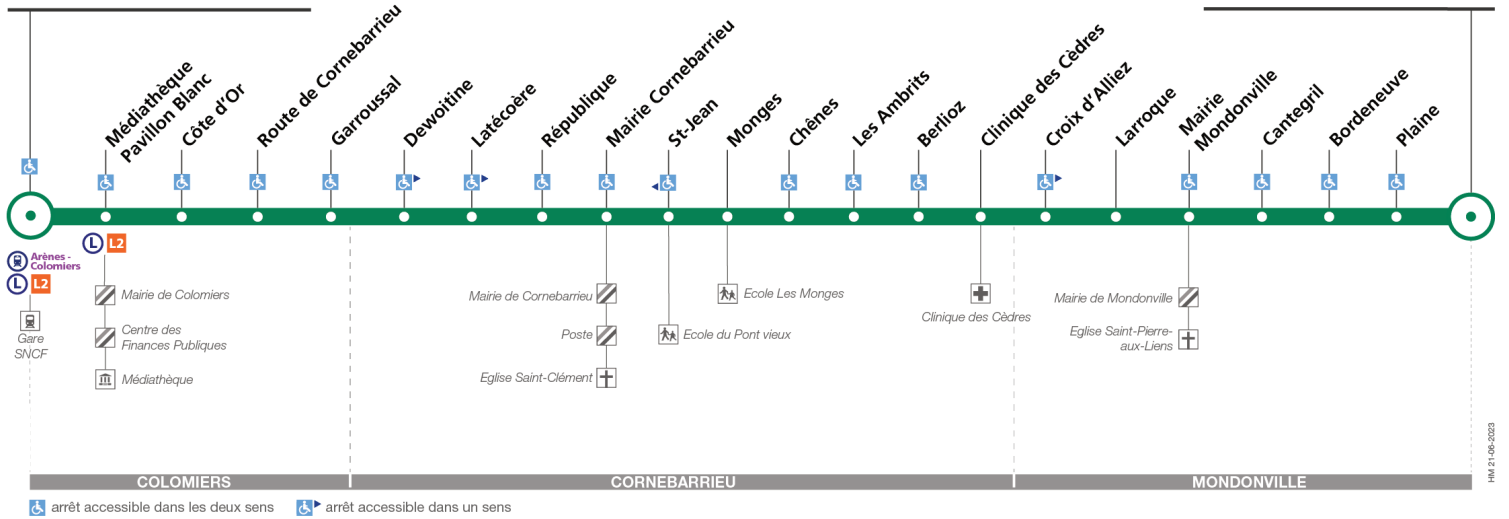

75

Direction Colomiers Gare SNCF

du 4 septembre 2023
au 1 septembre 2024

Colomiers Gare SNCF

Mondonville Moulis

Lundi à vendredi

Mondonville Moulis	05:55	06:25	06:50	07:20	07:50	08:25	09:00	09:30	10:20	11:25	12:35	13:40	15:15	16:25	17:05	17:40	18:10	18:40	19:05	19:35	20:30
Mairie Mondonville	05:58	06:28	06:53	07:23	07:53	08:28	09:03	09:33	10:22	11:27	12:37	13:42	15:17	16:28	17:08	17:43	18:13	18:43	19:08	19:38	20:33
Clinique des Cèdres	06:05	06:35	07:01	07:31	08:01	08:36	09:10	09:40	10:28	11:33	12:43	13:48	15:23	16:35	17:15	17:50	18:20	18:50	19:15	19:45	20:40
Monges	06:12	06:42	07:08	07:38	08:08	08:42	09:16	09:46	10:32	11:37	12:47	13:52	15:27	16:40	17:20	17:55	18:25	18:55	19:20	19:50	20:45
Mairie Cornebarrieu	06:15	06:45	07:12	07:42	08:12	08:45	09:19	09:49	10:34	11:39	12:49	13:54	15:29	16:42	17:22	17:57	18:27	18:57	19:22	19:52	20:47
Route de Cornebarrieu	06:28	07:01	07:28	07:59	08:28	08:59	09:32	10:00	10:44	11:49	12:59	14:04	15:39	16:56	17:37	18:12	18:42	19:12	19:35	20:05	21:00
Colomiers Gare SNCF	06:34	07:08	07:36	08:07	08:36	09:06	09:39	10:06	10:48	11:53	13:03	14:08	15:43	17:03	17:45	18:20	18:50	19:20	19:42	20:11	21:06

Lundi à vendredi en vacances scolaires

Mondonville Moulis	05:55	06:25	06:50	07:20	07:50	08:25	09:00	09:30	10:20	11:25	12:35	13:40	15:15	16:25	17:05	17:40	18:10	18:40	19:05	19:35	20:30
Mairie Mondonville	05:58	06:28	06:53	07:23	07:53	08:28	09:03	09:33	10:22	11:27	12:37	13:42	15:17	16:28	17:08	17:43	18:13	18:43	19:08	19:38	20:33
Clinique des Cèdres	06:05	06:35	07:00	07:30	08:00	08:35	09:10	09:40	10:28	11:33	12:43	13:48	15:23	16:35	17:15	17:50	18:20	18:50	19:15	19:45	20:40
Monges	06:11	06:41	07:06	07:36	08:06	08:41	09:16	09:46	10:32	11:37	12:47	13:52	15:27	16:40	17:20	17:55	18:25	18:55	19:20	19:50	20:45
Mairie Cornebarrieu	06:14	06:44	07:09	07:39	08:09	08:44	09:19	09:49	10:34	11:39	12:49	13:54	15:29	16:42	17:22	17:57	18:27	18:57	19:22	19:52	20:47
Route de Cornebarrieu	06:27	06:59	07:25	07:55	08:25	08:58	09:32	10:00	10:44	11:49	12:59	14:04	15:39	16:56	17:36	18:11	18:41	19:11	19:35	20:05	21:00
Colomiers Gare SNCF	06:33	07:06	07:32	08:02	08:32	09:05	09:39	10:06	10:48	11:53	13:03	14:08	15:43	17:03	17:43	18:18	18:48	19:18	19:42	20:11	21:06

Lundi à vendredi du 8 juillet au 30 août