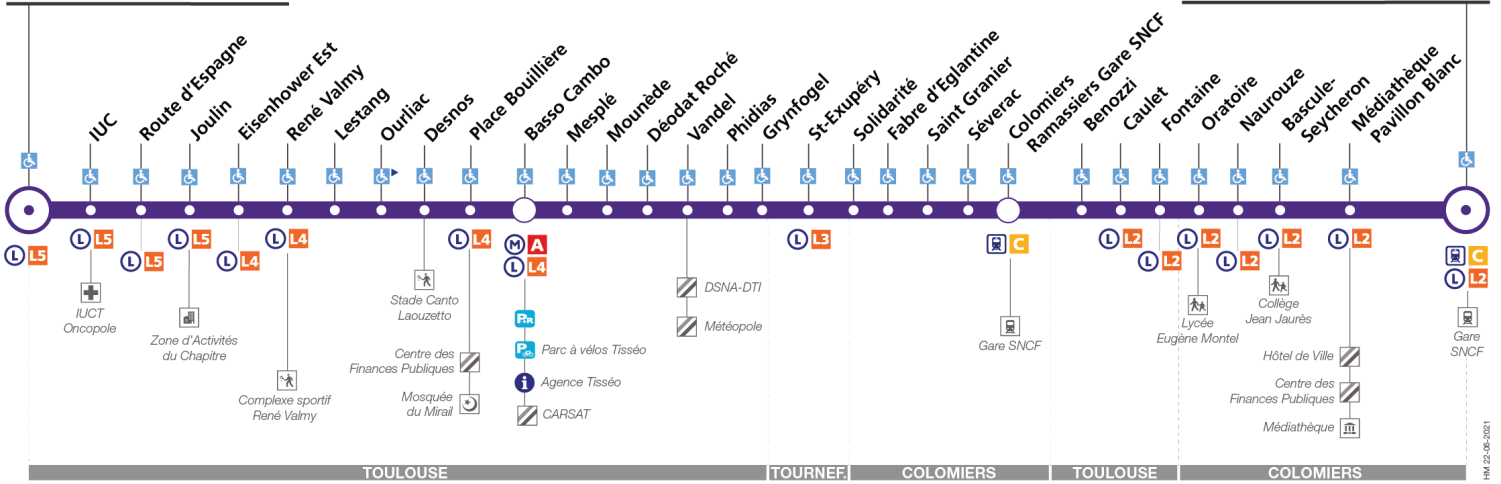

## Direction Colomiers Gare SNCF

du 30 août 2021  
au 28 août 2022

### Oncopole Courrière

### Colomiers Gare SNCF