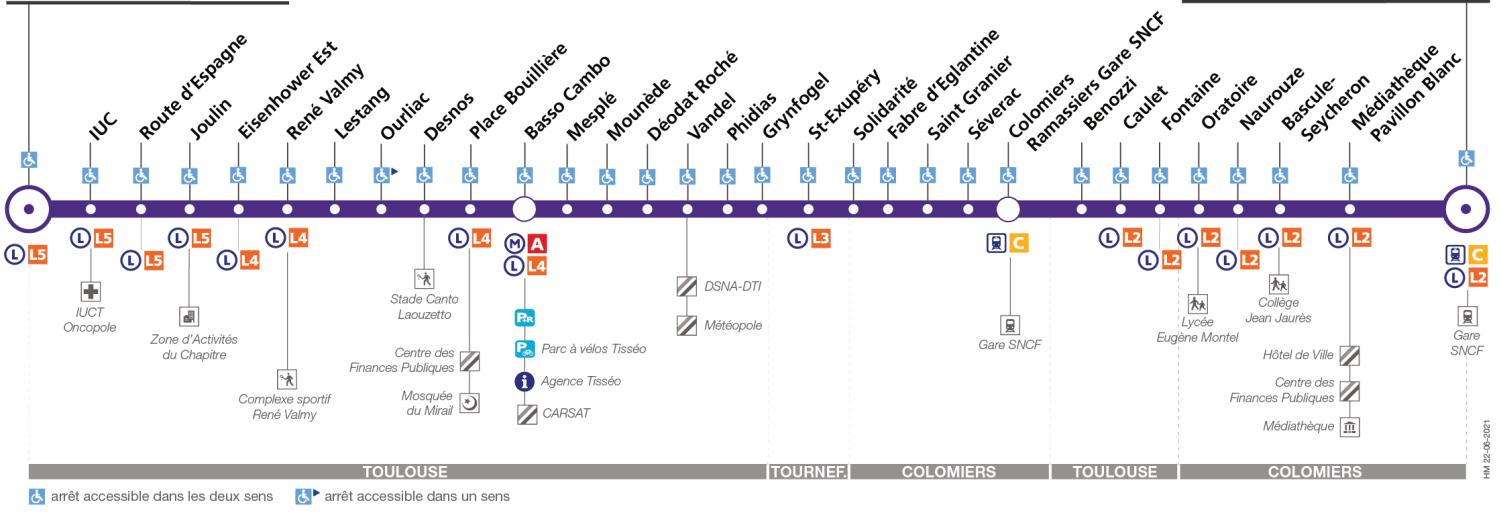

25

Direction Oncopole Courrière

du 30 août 2021
au 28 août 2022

Oncopole Courrière

Colomiers Gare SNCF

Lundi à vendredi

Colomiers Gare SNCF	06:00	06:30	06:40	06:50	07:00	07:10	07:20	07:30	07:40	07:50	08:00	08:10	08:20	08:30	08:40	08:50	09:00	09:30	10:00	10:30	11:00	11:30	12:00	12:30
Colomiers Ramassiers Gare SNCF	06:09	06:39	06:49	06:59	07:10	07:20	07:30	07:42	07:52	08:02	08:12	08:22	08:32	08:42	08:52	09:02	09:10	09:40	10:10	10:40	11:10	11:40	12:10	12:40
St-Exupéry	06:15	06:45	06:55	07:05	07:16	07:26	07:37	07:49	07:59	08:10	08:20	08:30	08:40	08:50	09:00	09:08	09:16	09:46	10:16	10:46	11:16	11:46	12:16	12:46
Basso Cambo	06:23	06:53	07:03	07:14	07:25	07:36	07:48	08:00	08:10	08:21	08:31	08:41	08:51	09:01	09:10	09:18	09:26	09:56	10:26	10:56	11:26	11:56	12:25	12:55
Eisenhower Est	06:30	07:00	07:10	07:21	07:32	07:44	07:56	08:08	08:18	08:29	08:39	08:49	08:59	09:08	09:17	09:25	09:33	10:03	10:33	11:03	11:33	12:03	12:32	13:02
Oncopole Courrière	06:37	07:07	07:17	07:28	07:40	07:52	08:04	08:16	08:26	08:37	08:47	08:57	09:06	09:15	09:24	09:32	09:40	10:10	10:40	11:10	11:40	12:10	12:39	13:09
Colomiers Gare SNCF	13:00	13:30	14:00	14:30	15:00	15:30	16:00	16:30	16:40	16:50	17:00	17:10	17:20	17:30	17:40	17:50	18:00	18:10	18:20	18:30	18:40	18:50	19:00	19:30
Colomiers Ramassiers Gare SNCF	13:10	13:40	14:11	14:41	15:11	15:41	16:11	16:42	16:52	17:02	17:12	17:22	17:32	17:42	17:52	18:02	18:12	18:22	18:32	18:40	18:50	19:00	19:10	19:40
St-Exupéry	13:16	13:46	14:17	14:47	15:17	15:47	16:17	16:49	16:59	17:10	17:20	17:30	17:40	17:50	18:00	18:10	18:20	18:30	18:40	18:48	18:58	19:07	19:17	19:46
Basso Cambo	13:25	13:55	14:26	14:56	15:26	15:56	16:26	16:59	17:10	17:21	17:31	17:41	17:51	18:01	18:11	18:21	18:31	18:40	18:50	18:58	19:07	19:16	19:26	19:55
Eisenhower Est	13:32	14:02	14:32	15:03	15:33	16:03	16:35	17:09	17:20	17:31	17:41	17:51	18:01	18:11	18:21	18:31	18:40	18:49	18:59	19:06	19:15	19:24	19:34	20:02
Oncopole Courrière	13:39	14:09	14:40	15:10	15:40	16:10	16:43	17:18	17:29	17:41	17:51	18:01	18:11	18:21	18:31	18:39	18:48	18:57	19:06	19:13	19:22	19:31	19:41	20:09
Colomiers Gare SNCF	20:00	20:30	21:00																					
Colomiers Ramassiers Gare SNCF	20:10	20:40	21:09																					
St-Exupéry	20:15	20:45	21:14																					
Basso Cambo	20:24	20:54	21:23																					
Eisenhower Est	20:31	21:01	21:30																					
Oncopole Courrière	20:38	21:08	21:37																					

Lundi à vendredi en vacances scolaires