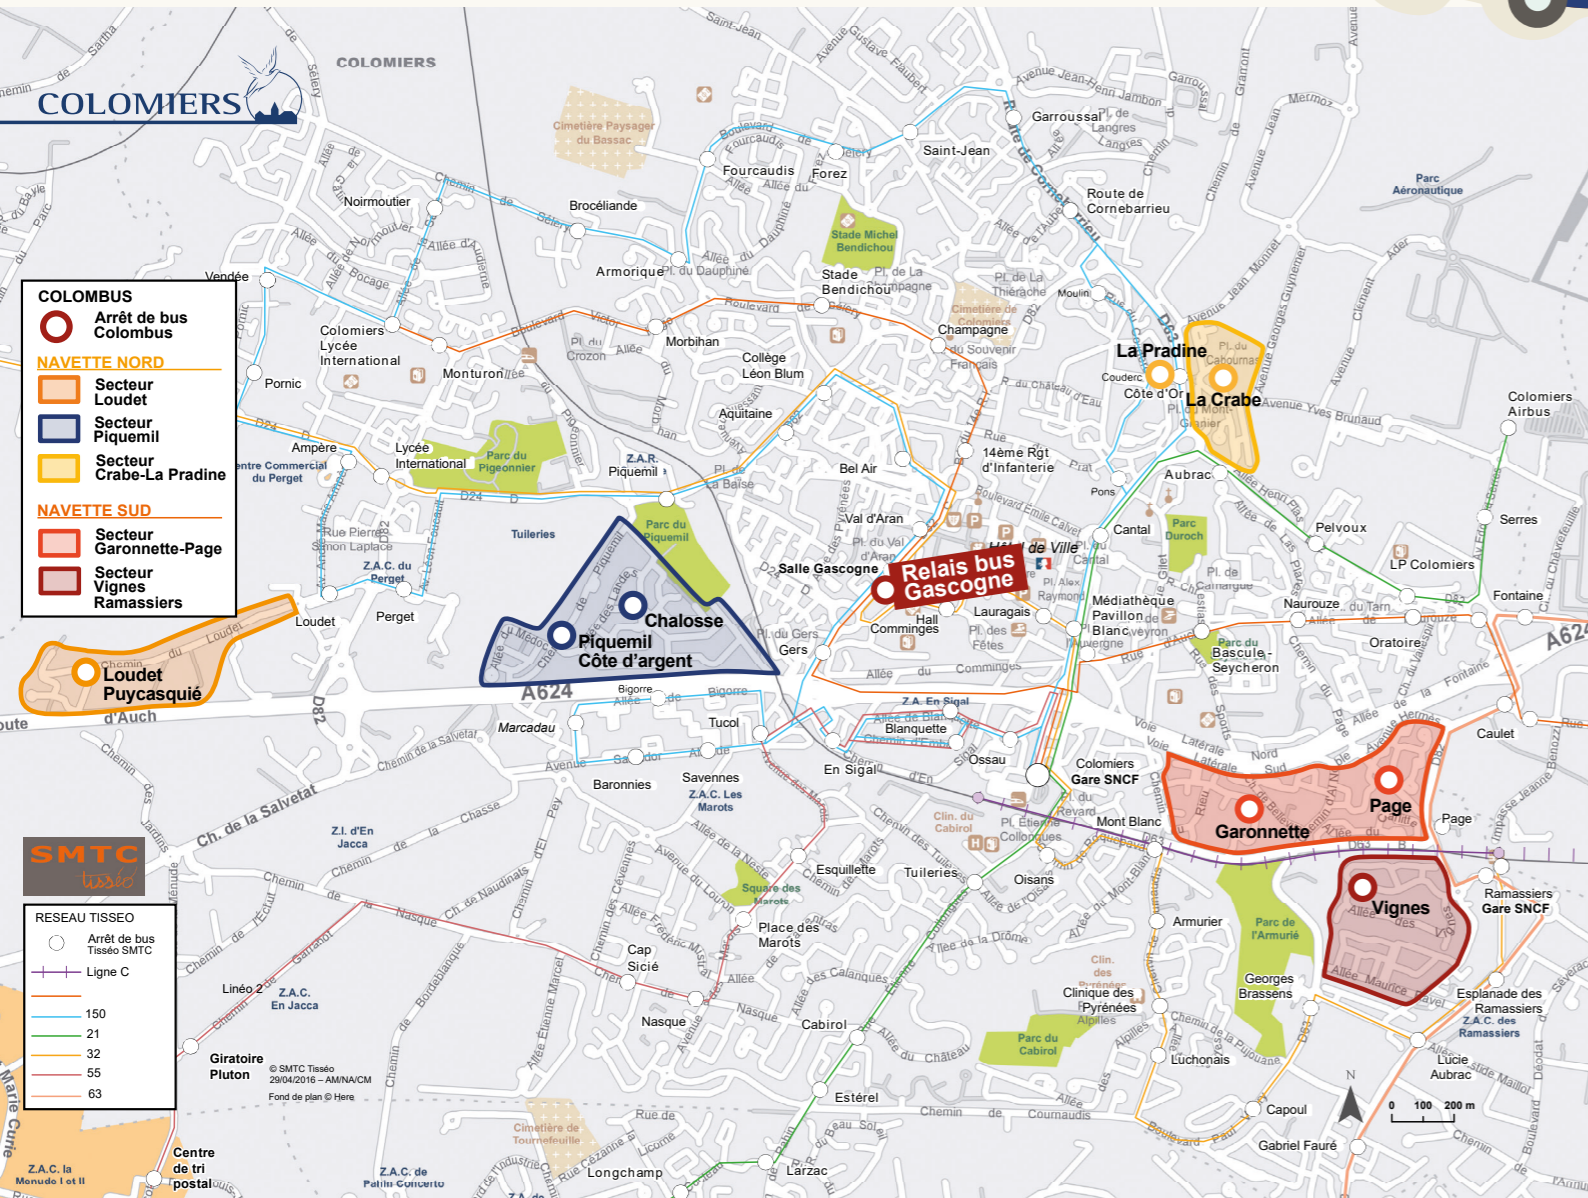

PLAN-HORAIRES 2019

●● JOURS
Mardi : 13h30-17h30
Jeudis, samedis : 9h-12h30

●● PLAN DE DESSERTE

●● Mardi après-midi
NAVETTE NORD
SECTEUR CRABE/PRADINE/LOUDET/PIQUEMIL

SECTEUR	ARRÊT	HORAIRE
Crabe-Laufaref	La Crabe	13h30
La Pradine	Couderc	13h33
Loudet	Loudet-Puycasquié	13h43
Piquemil	Côte d'argent+Chalosse	13h48
RELAIS BUS		13h54
Crabe-Laufaref	La Crabe	14h02
La Pradine	Couderc	14h05
Loudet	Loudet-Puycasquié	14h15
Piquemil	Côte d'argent+Chalosse	14h20
RELAIS BUS		14h26
Crabe-Laufaref	La Crabe	14h34
La Pradine	Couderc	14h37
Loudet	Loudet-Puycasquié	14h47
Piquemil	Côte d'argent+Chalosse	14h52
RELAIS BUS		14h58
Crabe-Laufaref	La Crabe	15h06
La Pradine	Couderc	15h09
Loudet	Loudet-Puycasquié	15h19
Piquemil	Côte d'argent+Chalosse	15h24
RELAIS BUS		15h30
Crabe-Laufaref	La Crabe	15h38
La Pradine	Couderc	15h41
Loudet	Loudet-Puycasquié	15h51
Piquemil	Côte d'argent+Chalosse	15h56
RELAIS BUS		16h02
Crabe-Laufaref	La Crabe	16h10
La Pradine	Couderc	16h13
Loudet	Loudet-Puycasquié	16h23
Piquemil	Côte d'argent+Chalosse	16h28
RELAIS BUS		16h34
Crabe-Laufaref	La Crabe	16h42
La Pradine	Couderc	16h45
Loudet	Loudet-Puycasquié	16h55
Piquemil	Côte d'argent+Chalosse	17h